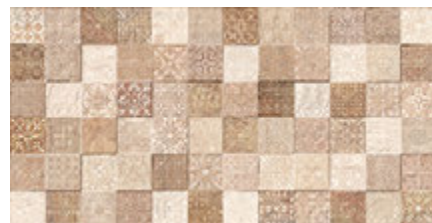

Quarzite Gris **GF-20355B**
32x62,5 / 12,6"x24,6"

Deco Quarzite Gris **GF-20355X**
32x62,5 / 12,6"x24,6"

Mosaico **GF-20045**
Quarzite Gris
30x30 / 11,8"x11,8"

Deco Lys Gris **GF-20355Z**
32x62,5 / 12,6"x24,6"