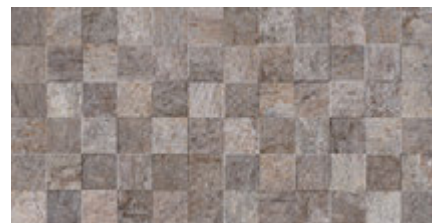

Deco Quarzite Gris **GF-20355X**
32x62,5 / 12,6"x24,6"