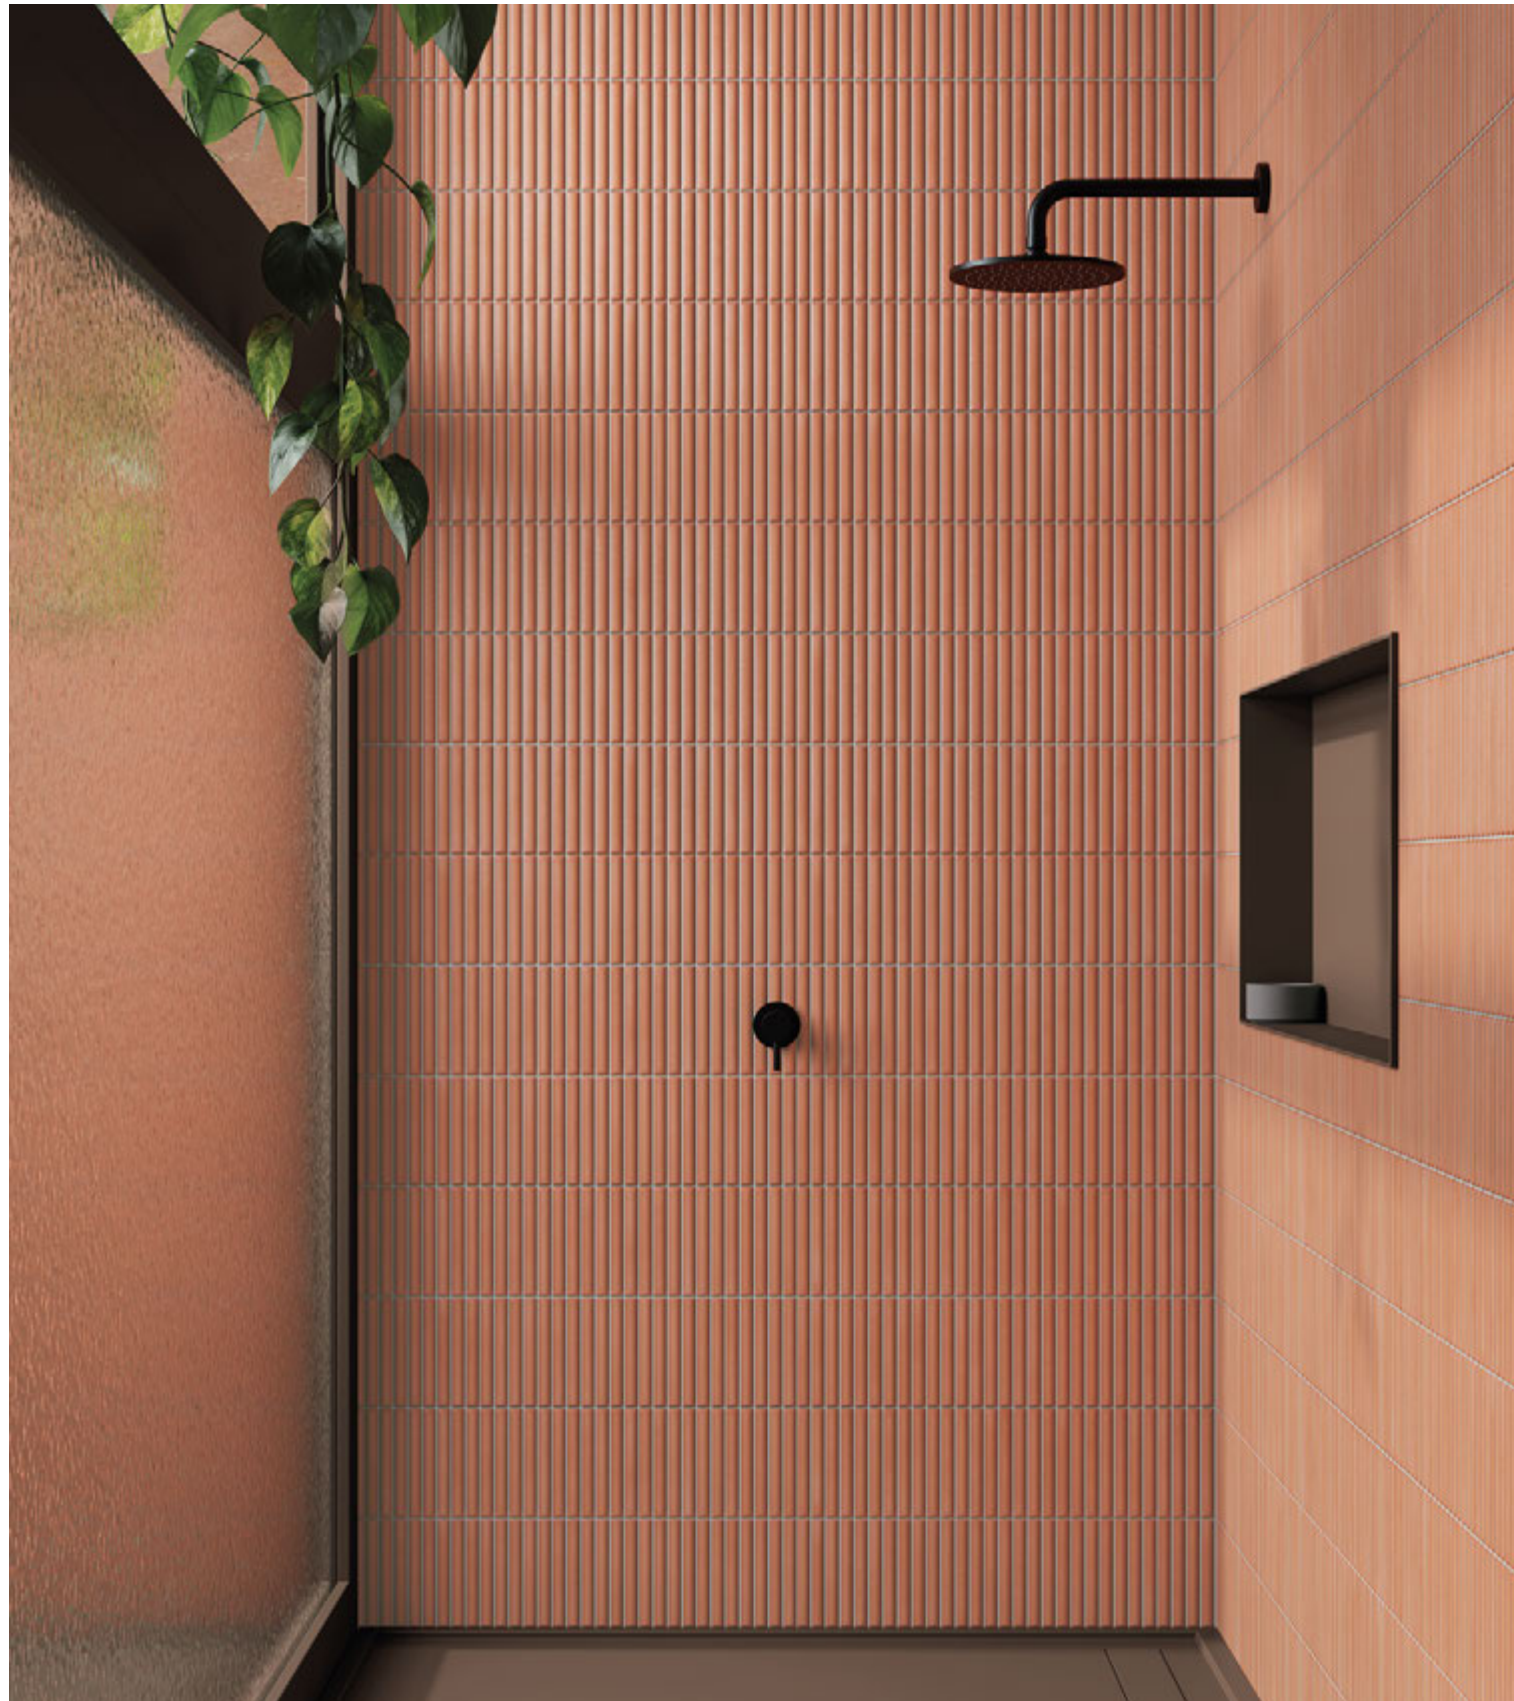

DECO LINGOT

decoessence

COLOR | PORCELÁNICO ESMALTADO
COLOUR | GLAZED PORCELAIN TILES
COULEUR | GRES CERAME EMAILLÉ
FARBE | GLASIERTES FEINSTEINZEUG
ЦВЕТ | КЕРАМОГРАНИТ ГЛАЗУРОВАННЫЙ

32x62,5 cm / 12,6"x24,6"

Deco Lingot Coral 32x62,5 / 12,6"x24,6"

Deco Lingot Aqua 32x62,5 / 12,6"x24,6" · Rect. Quartz Natural 59,1x119,1 / 23,3"x46,9"

Deco Lingot Mint 32x62,5 / 12,6"x24,6"

Deco Lingot Blue 32x62,5 / 12,6"x24,6" · Deco Lingot White 32x62,5 / 12,6"x24,6"
Rect. Savana Grey 59,1x119,1 / 23,3"x46,9"

COLOR | PORCELÁNICO ESMALTADO
COLOUR | GLAZED PORCELAIN TILES
COULEUR | GRES CERAME EMAILLÉ
FARBE | GLASIERTES FEINSTEINZEUG
ЦВЕТ | КЕРАМОГРАНИТ ГЛАЗУРОВАННЫЙ

32x62,5 cm / 12,6"x24,6"

Deco Lingot White
32x62,5 / 12,6"x24,6"

GF-20355D

Deco Lingot White 32x62,5 / 12,6"x24,6" · Deco Lingot Blue 32x62,5 / 12,6"x24,6"

FROST-PROOF

GLOSS

SLIGHT VARIATION

CLASS

CARACTERÍSTICAS TÉCNICAS
TECHNICAL DATA
CARACTÉRISTIQUES TECHNIQUES
TECHNISCHE CHARAKTERISTIKEN
ТЕХНИЧЕСКАЯ ХАРАКТЕРИСТИКА